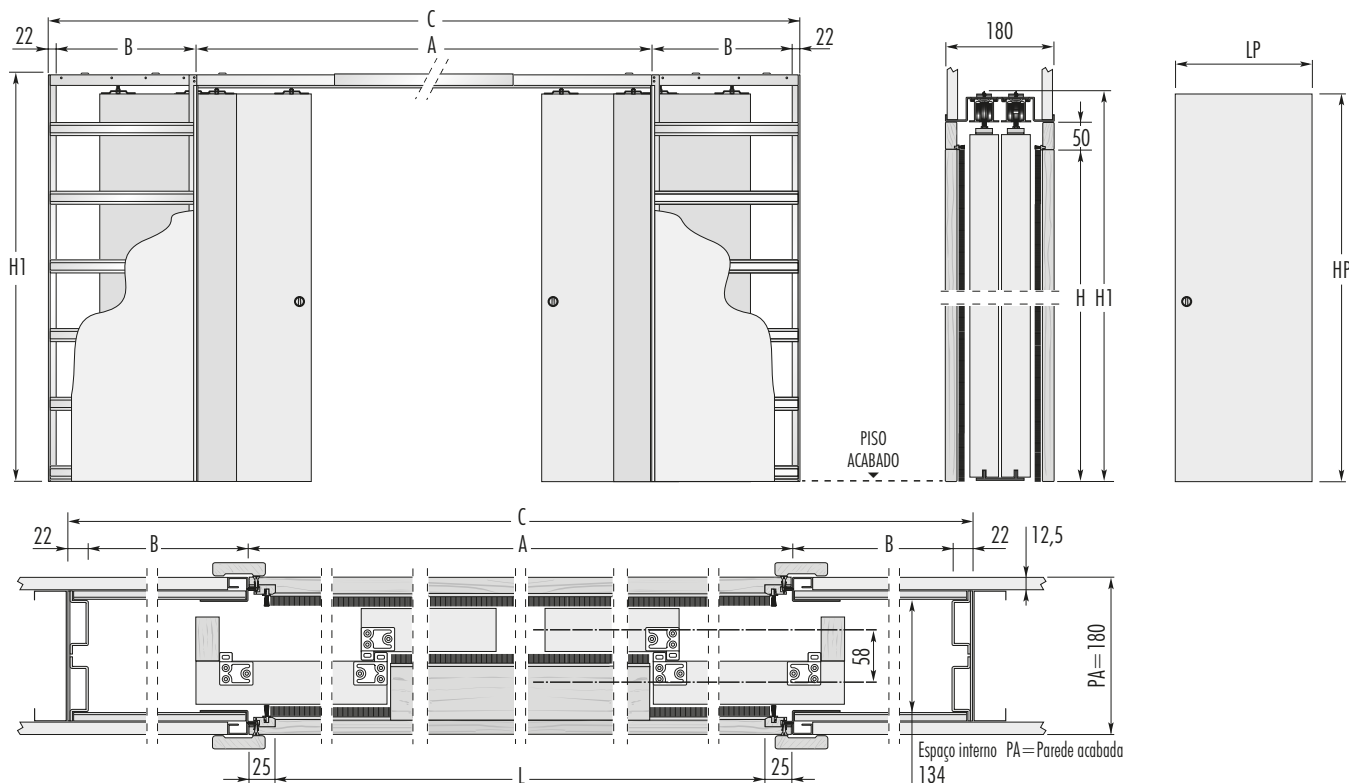

# TELESCÓPICA estensione Drywall

Produto → SOB ENCOMENDA

## Sistema para embutir quatro folhas paralelas (2 + 2)

A variante Telescópica Estensione "eclipse" 4 folhas, duas cada lado, permitindo abrir grandes vãos de passagem. As paredes aparecem e desaparecem, valorizando ambientes importantes de acordo com a necessidade de cada cliente. É a escolha perfeita para escritórios e salas de reuniões. A contemporaneidade imagina espaços sempre mais abertos.

SISTEMA PARA DRYWALL - MEDIDAS PADRÃO			FOLHA		NOTA	
MEDIDA NOMINAL (1)	LARGURA MÁXIMA L (2)	ESPAÇO OCUPADO C x H1	A	B	LP	HP
4-600 x 2100	2240	3584 x 2185	2290	625	600	2100
4-700 x 2100	2640	4184 x 2185	2690	725	700	2100
4-800 x 2100	3040	4784 x 2185	3090	825	800	2100
4-900 x 2100	3440	5384 x 2185	3490	925	900	2100
4-1000 x 2100	3840	5984 x 2185	3890	1025	1000	2100

Dimensões expressas em mm

(1) A medida nominal identifica o tamanho padrão da folha que deverá ser instalada.

(2) Medida obtida embutindo totalmente a folha e utilizando os batentes Eclipse.  
▶ O modelo TELESCÓPICA não permite a instalação de folhas de vidro.