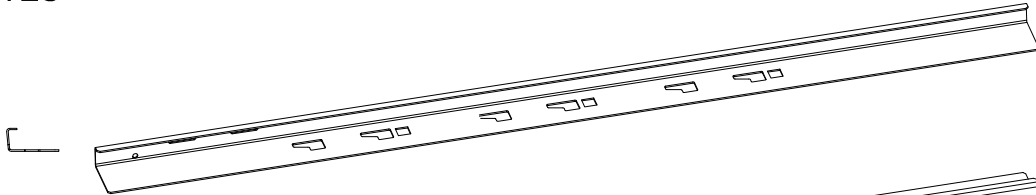

KIT ALONGAMENTO PARA SISTEMA DRYWALL 95

Siga com cuidado as instruções.
Para uma montagem certa, utilize ferramenta apropriada como aconselhado e, para um melhor conforto, execute a montagem sobre suportes apropriados.
Alguns componentes podem apresentar rebarbas na superfície. É preciso o uso de adequados meios de proteção e proteger as áreas de trabalho.
ECLISSE SRL se desobriga de qualquer tipo de responsabilidade por danos derivados pelo uso incorreto das instruções acima.
Todos os componentes do caixilho (aro in portogallo) são testados e controlados na fábrica.

FERRAMENTA PARA MONTAGEM

COMPONENTES

Ⓐ 1 x

Ⓑ 1 x

Ⓒ 2 x

Ⓓ 1 x

Ⓕ 2 x

Ⓔ 1 x